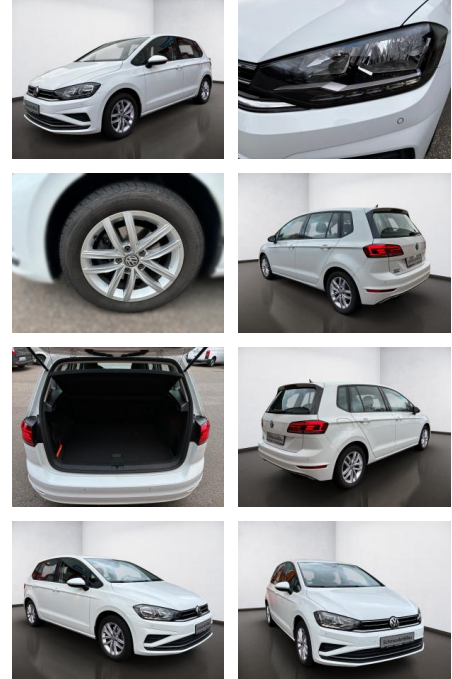

AS08-TS2411-2018-0136..

Erstzulassung:	Kilometer:	Farbe:	Leistung:	Kraftstoffart:
27.12.2018	65.404		96 kW / 131 PS	Benzin

PREIS
17.670 €

FINANZIERUNGSBEISPIEL
Laufzeit: 72 Monate Anzahlung: 25 %
Basis-Finanzierung:* Mtl. Rate:
Zielraten-Finanzierung:** **112 €**