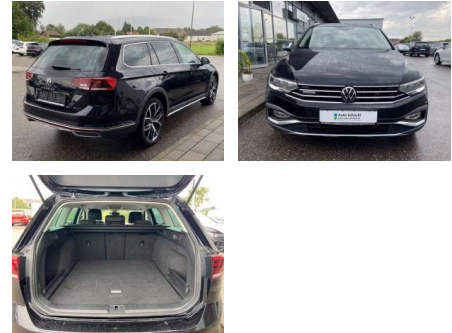

## Volkswagen Passat Alltrack 2.0 TDI DSG 4-MOTION

SS00-108764AAngebotsnr.:

Erstzulassung:	Kilometer:	Farbe:	Leistung:	Kraftstoffart:
01.06.2021	33.913		147 kW / 200 PS	Benzin

**PREIS**  
**34.550 €**