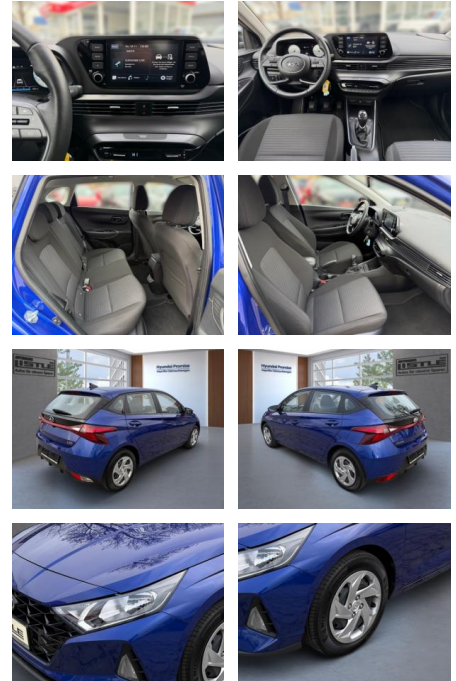

AL33-246430L Angebotsnr.:

Erstzulassung:	Kilometer:	Farbe:	Leistung:	Kraftstoffart:
01.06.2023	7.650		74 kW / 101 PS	Benzin

PREIS
19.010 €

FINANZIERUNGSBEISPIEL

Laufzeit: 72 Monate Anzahlung: 25 %
 Basis-Finanzierung:* Mtl. Rate:
 Zielraten-Finanzierung:** **121 €**