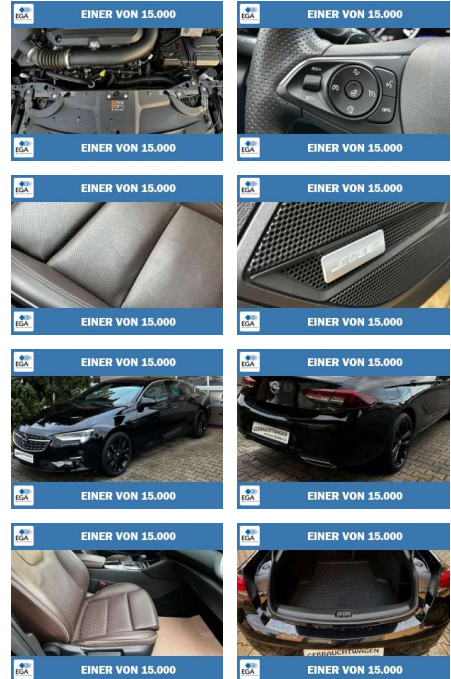

Ihr Ansprechpartner

Herr David Ständer
E-Mail: verkauf@reckordtstaender.de
Telefon: 05245 872016

Reckordt & Ständer
Beelener Straße 112 - 33442 Herzebrock-Clarholz - Tel.: 05245 / 872010

Opel Insignia B Grand Sport 2.0 SHT Ulimatte

GA03-24230 **Angebotsnr.:**

EINER VON 15.000

EINER VON 15.000

Erstzulassung:	Kilometer:	Farbe:	Leistung:	Kraftstoffart:	Verbr. komb.	CO2-Emission	CO2-Klasse (WLTP)
01.12.2021	40.246	Schwarz	147 kW / 200 PS	Benzin	7,5 l/100km	171 g/km	F

PREIS	FINANZIERUNGSBEISPIEL	
27.550 €	Laufzeit: 72 Monate Anzahlung: 25 % Basis-Finanzierung:* Mtl. Rate: Zielraten-Finanzierung:** 175 €	* Basisfinanzierung: Anzahlung: 6.888 Euro, Laufzeit: 72 Monate, Nettodarlehen: 20.663 Euro, Gesamtbetrag: 30.024 Euro, Zinssätze: 3.92% Sollz. (gebunden), 3.99% eff. ** Zielratenfinanzierung: Anzahlung: 6.888 Euro, Laufzeit: 72 Monate, Nettodarlehen: 20.663 Euro, Zielrate: 13.775 Euro, Gesamtbetrag: 30.986 Euro, Zinssätze: 3.92% Sollz. (gebunden), 3.99% eff., Vermittlung für: Santander Consumer Bank Repräsentatives Beispiel gem. § 17 Abs. 4 PAngV. Diese Finanzierungsangebote sind Beispiele. Gerne ermitteln wir für Sie Ihr individuelles Angebot.

Ausstattung

Weiteres

- sofort lieferbar Fahrzeugbeschreibung: Fahrzeugnummer 24230 GTÜ Zustandsbericht vor Auslieferung 1.Hand Servicehistorie vollständig Inspektion Neu vor Auslieferung nach Herstellervorgaben TÜV AU Neu vor Auslieferung 12 Monate Reparaturkostenversicherung inklusive Ausstattung: Highlights Winterreifen auf Leichtmetallfelgen 17 Zoll Anhängerkupplung Kugelkopf schwenkbar Diebstahlwarnanlage Elektrische Schnellheizung Quickheat Fahrassistenzsystem: Park-Assistent inkl. automatischem Einparken Innovations Paket 2: HeadUp Display • ACC Tempomat • Autonomer Notbremsassistent mit Frontkamera Leichtmetallfelgen 18 Zoll mit Sommerbereifung Metalllackierung

- Sitzheizung vorn
- Sitzheizung hinten
- Ergonomiesitz vorn links mit elektr. Lendenwirbelstütze
- Ergonomiesitz vorn rechts
- Rücksitzlehnen umklappbar FlexFold
- Textilfussmatten Soundsystem Bose Technologie Paket Park & Go Premium - Außenspiegel elektr. anklappbar - beheizbar mit Abblendautomatik
- Rückfahrkamera
- Querverkehrs-Assistent Heck
- Rückfahrassistent
- Totwinkel Assistent
- Side Assist
- Spurhalteassistent Winterpaket4 - Sitzpaket - Sitzverstellung vorn rechts (8fach)
- Sitzverstellung vorn links (8fach)
- Sitz vorn links und Außenspiegel mit Memoryfunktion

- Sitz vorn links mit Massage Funktion
- Sitzbelüftung vorn
- Charging-Paket
- USB Schnittstelle hinten 2fach
- Induktionsladeschale für Smartphone WirelessCharging
- Frontscheibe heizbar ThermoTec
- Lenkrad beheizbar Ehemaliger Neupreis: 56,187
- - Euro Serienausstattung Getriebe Automatik 9-Stufen 3Punkt Sicherheitsgurte hinten Mitte Airbag Fahrer-/ Beifahrer Ambiente Beleuchtung Armaturentafel ABS Antriebsart: Frontantrieb Audio Navigationssystem Mediasystem Navi Pro DAB Tuner GS Line Interieur Paket - Dachhimmel Schwarz
- Multifunktionslederlenkrad beheizbar OPC Line mit Schaltwippen multiverstellbar Außenspiegel Wagenfarbe Bluetooth Audio Streaming Bremsassistent Drehzahlmesser