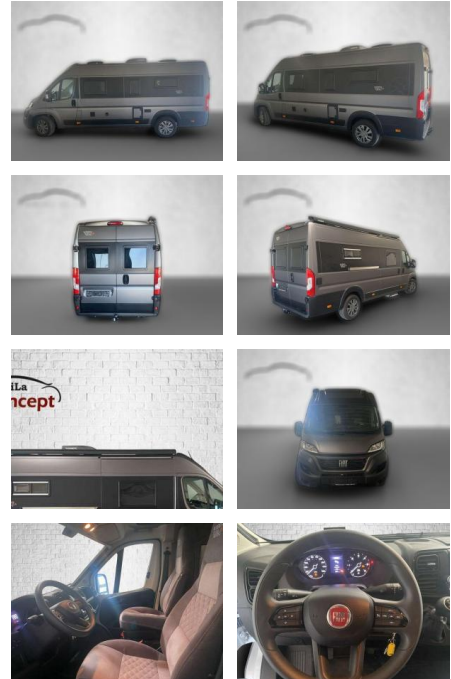

## Fiat Ducato WEBER-VAN Life 63XL 180 PS top

MC02-2027 **Angebotsnr.:**

| Erstzulassung: | Kilometer: | Farbe: | Leistung:       | Kraftstoffart: |
|----------------|------------|--------|-----------------|----------------|
| 01.05.2022     | 4.999      | grau   | 132 kW / 179 PS | Diesel         |

### Weiteres

- Diesel
- Mögliche unverbindliche Finanzierungsrate von 699
- 00 € möglich
- Bonität vorausgesetzt. Mehr Details erhalten Sie von unserem Verkaufspersonal unter der Tel.-Nr. 05321-6861374 Weber Van Life 63 XXL Bett mit unglaublichen 180PS! Chassis: Fiat Ducato L5H2 Motor: 2.300 ccm mit 180 PS Fahrzeuglänge: 6300mm Einzigartiges Modell
- welches es so nicht zwei mal gibt! Chassisausstattung: ABS ESP Tempomat