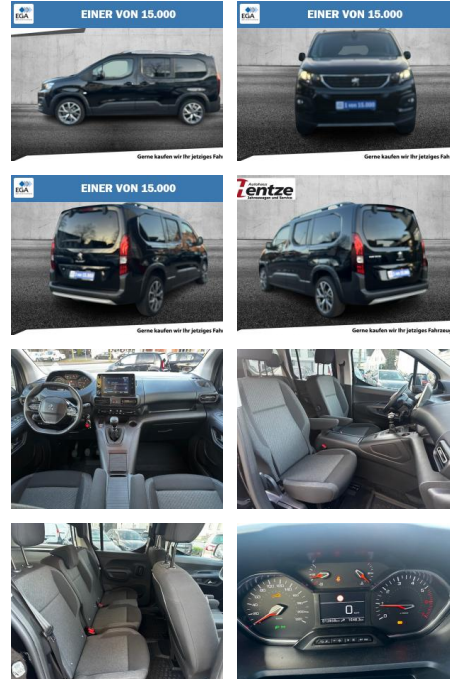

AH01-NJ768370 **Angebotsnr.:**

Gerne kaufen wir Ihr jetziges Fah

Erstzulassung: 31.07.2023 **Kilometer:** 12.900 **Farbe:** Schwarz **Leistung:** 96 kW / 131 PS **Kraftstoffart:** Diesel

PREIS
26.950 €

FINANZIERUNGSBEISPIEL
 Laufzeit: 72 Monate Anzahlung: 25 %
 Basis-Finanzierung:* Mtl. Rate:
 Zielraten-Finanzierung:** **171 €**