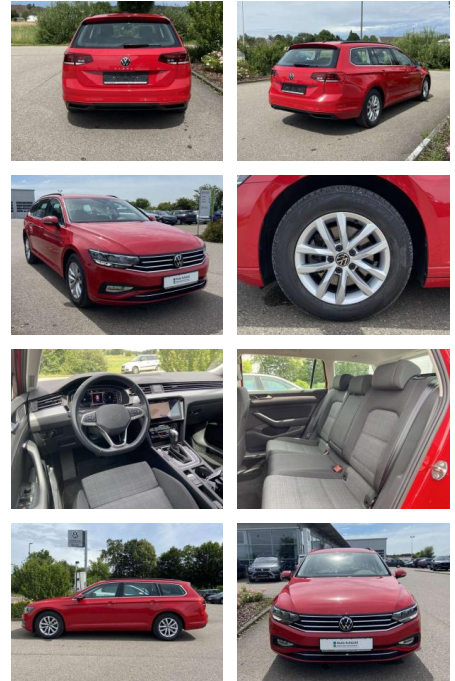

SS00-073957AAngebotsnr.:

Erstzulassung: 01.06.2022 **Kilometer:** 56.648 **Farbe:** **Leistung:** 90 kW / 122 PS **Kraftstoffart:** Benzin

PREIS
25.170 €

FINANZIERUNGSBEISPIEL
Laufzeit: 72 Monate Anzahlung: 25 %
Basis-Finanzierung:* Mtl. Rate:
Zielraten-Finanzierung:** **1160 €**