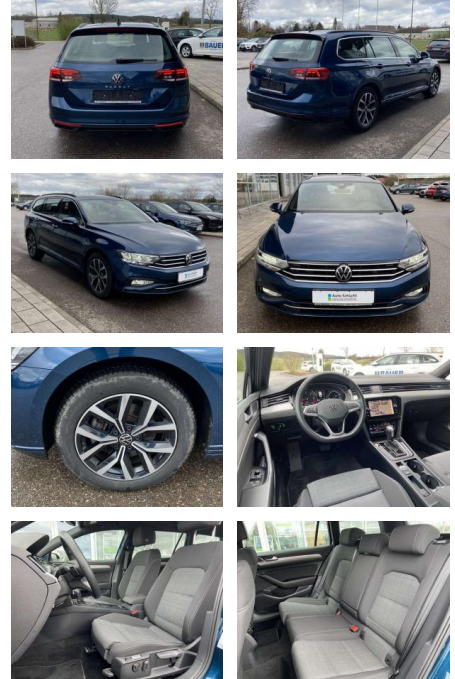

## Volkswagen Passat Variant 2.0 TDI DSG BUSINESS

SS00-077295 **Angebotsnr.:**

Erstzulassung:	Kilometer:	Farbe:	Leistung:	Kraftstoffart:
01.07.2022	36.041		147 kW / 200 PS	Benzin

PREIS	FINANZIERUNGSBEISPIEL	
<b>31.460 €</b>	Laufzeit: 72 Monate	Anzahlung: 25 %
	Basis-Finanzierung:**	Mtl. Rate:
	Zielraten-Finanzierung:**	<b>200 €</b>