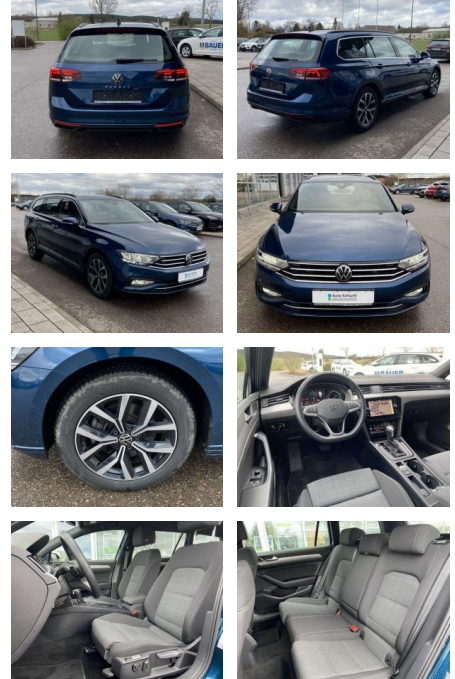

SS00-077295AAngebotsnr.:

Erstzulassung:	Kilometer:	Farbe:	Leistung:	Kraftstoffart:
01.07.2022	36.041		147 kW / 200 PS	Benzin

PREIS	FINANZIERUNGSBEISPIEL	
32.800 €	Laufzeit: 72 Monate	Anzahlung: 25 %
	Basis-Finanzierung:**	Mtl. Rate:
	Zielraten-Finanzierung:**	208 €

Ausstattung

Interieur

- Multifunktions-Lederlenkrad mit Schaltwippen Sitzheizung vorne Innenspiegel automatisch abblendbar Mittelarmlehne vorne 2 Leseleuchten vorn Netztrennwand el. Lendenwirbelstütze Fahrersitz mit Massagefunktion Komfortsitze vorne Fußraumbeleuchtung ergoComfort-Sitz auf der Fahrerseite Kindersitzverankerung für Kindersitzsystem I-Size/ISOFIX