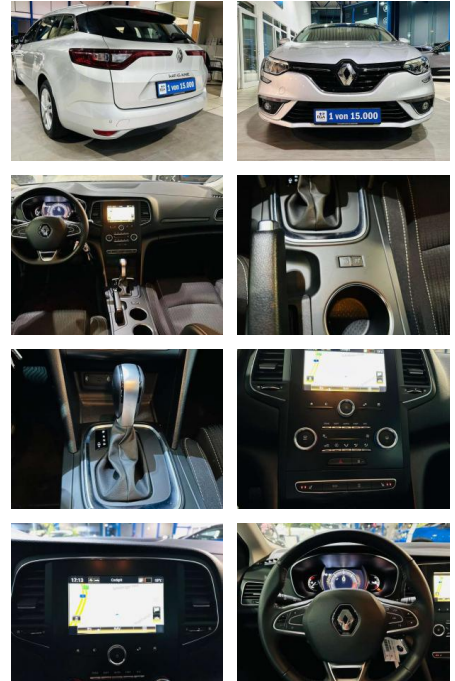

## Renault Megane 1.5 dCi Business Ed. DSG Nav PDC

AV01-887805-4 **Angebotsnr.:**

| Erstzulassung: | Kilometer: | Farbe: | Leistung:      | Kraftstoffart: |
|----------------|------------|--------|----------------|----------------|
| 01.10.2020     | 48.950     | silber | 85 kW / 116 PS | Diesel         |