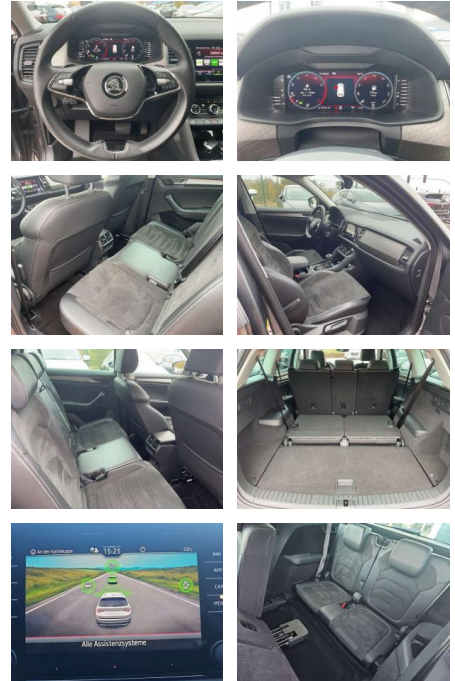

## Skoda Kodiak Style ++Panorama+ACC+Matrix-LED++

AK34-3\_15649 Angebotsnr.:

Erstzulassung:	Kilometer:	Farbe:	Leistung:	Kraftstoffart:
01.11.2022	40.657	grau	110 kW / 150 PS	Benzin

**PREIS**  
**37.050 €**