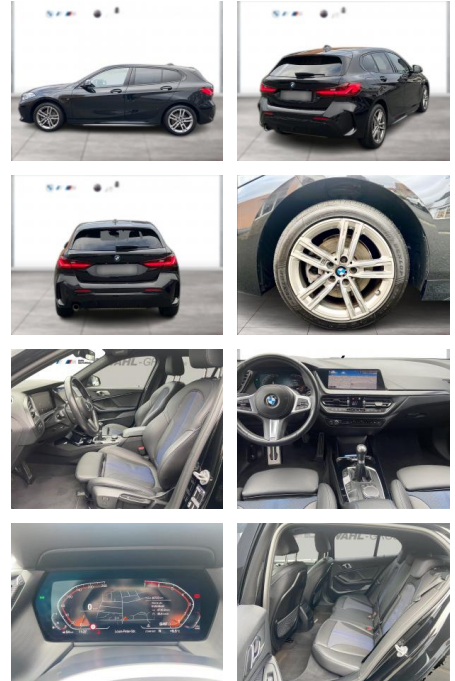

WG09-232775 Angebotsnr.:

Erstzulassung:	Kilometer:	Farbe:	Leistung:	Kraftstoffart:
01.10.2021	28.722	Schwarz	100 kW / 136 PS	Benzin

PREIS
27.040 €

FINANZIERUNGSBEISPIEL

Laufzeit: 72 Monate Anzahlung: 25 %
Basis-Finanzierung:* Mtl. Rate:
Zielraten-Finanzierung:** **172 €**