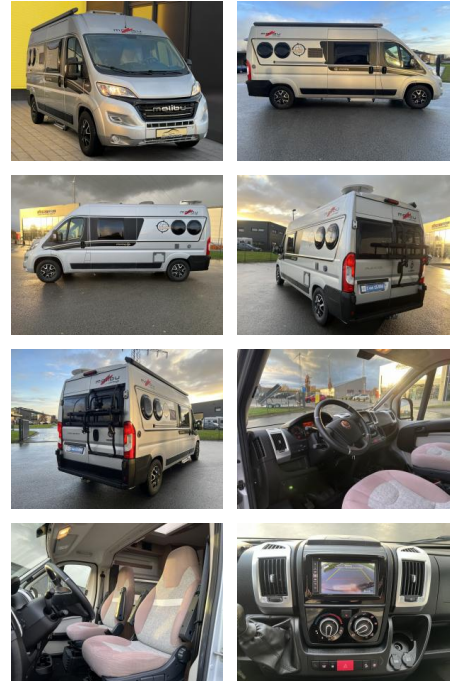

## Malibu Charming 600 DB TV+Solar+Markise+Wechsel...

AB19-NB-MAL-~~600~~gebotsnr.:

Erstzulassung:	Kilometer:	Farbe:	Leistung:	Kraftstoffart:
12.08.2019	11.500	silber	110 kW / 150 PS	Diesel

**PREIS**  
**61.970 €**