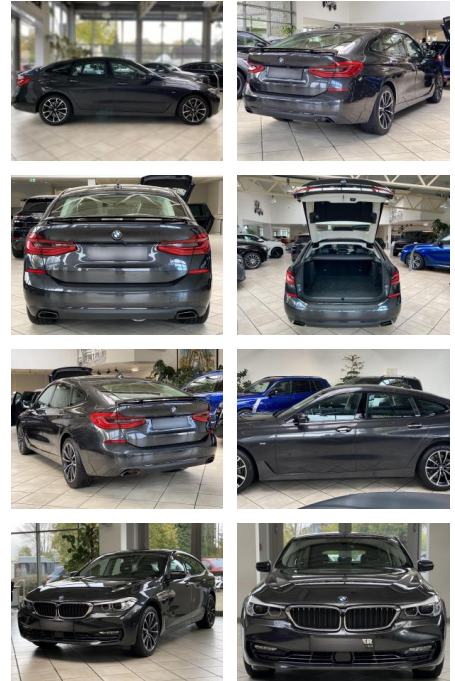

## BMW 640 Gran Turismo640 i GT xDrive Sport

LA05-239-L15574 Angebotsnr.:

Erstzulassung:	Kilometer:	Farbe:	Leistung:	Kraftstoffart:
15.04.2018	97.530	Diverse	250 kW / 340 PS	Benzin

**PREIS**  
**41.320 €**