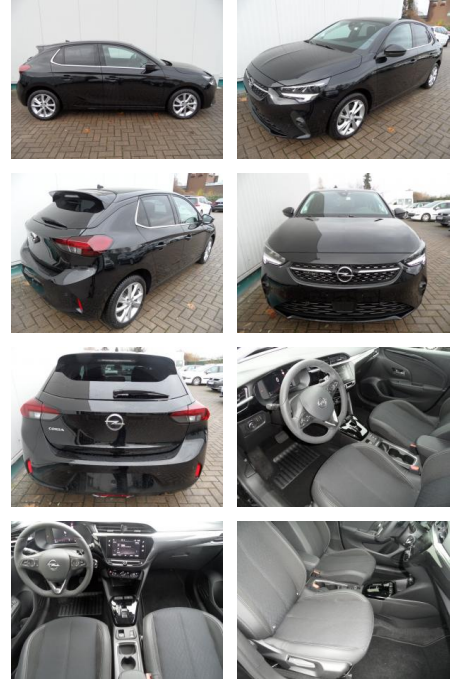

Opel Corsa 1,2 Elegance+Sitzhzg+Kamera+LED

BA17-13668 **Angebotsnr.:**

Erstzulassung:	Kilometer:	Farbe:	Leistung:	Kraftstoffart:
10.03.2023	4.600	Diverse	74 kW / 101 PS	Benzin

PREIS
19.730 €

FINANZIERUNGSBEISPIEL

Sicherheit

- Reifendruckkontrollsystem
- Totwinkel-Assistent
- Spurhalteassistent

Multimedia

- USB
- Verkehrszeichenerkennung
- Sprachsteuerung
- Touchscreen

Komfort

- Lederlenkrad

Weiteres

- Schaltwippen
- Start Stop Automatik
- Zustand: sehr gut
- Automatik
- Multimedia-Radio
- Navigation in Verbindung mit Smartphone

- 7"-Touchscreen
- DAB (digitaler Radioempfang)
- digitales Fahrerinfodisplay
- USB
- 180°-Rückfahrkamera
- Parkpilot vorne + hinten
- LED-Scheinwerfer
- Nebelscheinwerfer
- Klimaautomatik
- el. Fensterheber vorne + hinten
- Alufelgen 16 Zoll mit Allwetterreifen
- Sitzhöhenverstellung links + rechts
- Sitzheizung
- abgeflachtes Lederlenkrad
- Kopfstützen hinten
- Tempomat
- Bordcomputer
- Lichtsensor
- Regensensor
- Mittellarmlehne
- Toter-Winkel-Warner

- Spurhalteassistent
- Müdigkeitserkennung
- Verkehrsschilderkennung
- Solar-Protect (getönte Heckscheiben)
- el. anklappbare Aussenspiegel
- el. Parkbremse
- etc. Farbe: diamantschwarzmet.

STÄNDIG ÜBER 15.000 FAHRZEUGE IM BESTAND!