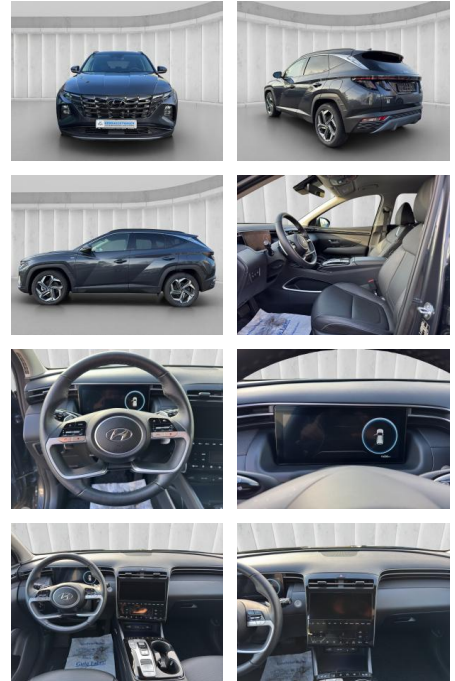

AM12-58617 **Angebotsnr.:**

Erstzulassung:	Kilometer:	Farbe:	Leistung:	Kraftstoffart:
20.12.2023	16.400	Grau	100 kW / 136 PS	Diesel

PREIS
34.970 €

FINANZIERUNGSBEISPIEL

Laufzeit: 72 Monate Anzahlung: 25 %
Basis-Finanzierung:* Mtl. Rate:
Zielraten-Finanzierung:** **222 €**

Multimedia

- Android Auto
- CarPlay
- Induktionsladen für Smartphones
- Musikstreaming integriert
- Soundsystem
- USB
- Radio DAB
- Verkehrszeichenerkennung
- 360°-Kamera
- Sprachsteuerung
- Touchscreen
- Radio
- Freisprechen
- el. Sitzverstellung
- Navigation mit Bildschirm
- Bluetooth

Interieur

- Ambiente Licht
- Abgedunkelte Scheiben
- Lederpolsterung
- Multifunktionslenkrad
- Durchladensystem
- el. Fensterheber

STÄNDIG ÜBER 15.000 FAHRZEUGE IM BESTAND!