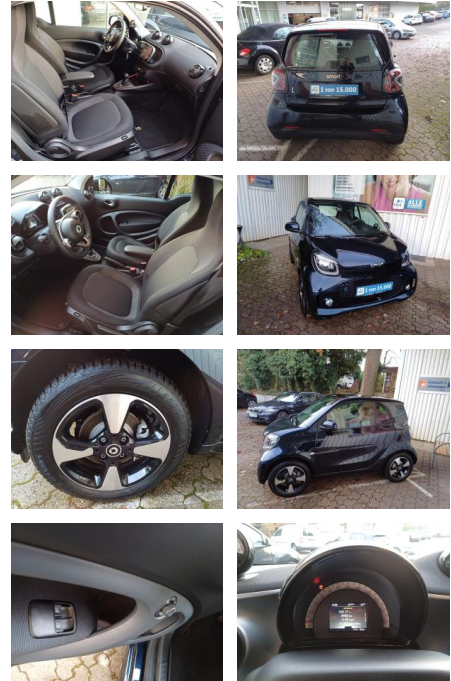

Ihr Ansprechpartner

Herr David Ständer
E-Mail: verkauf@reckordtstaender.de
Telefon: 05245 872016

Reckordt & Ständer
Beelener Straße 112 - 33442 Herzebrock-Clarholz - Tel.: 05245 / 872010

Smart ForTwo EQ*Exclusive*PANO*PTS*ALU*CAM*MEDIA...

FL00-W8422WAngebotsnr.: