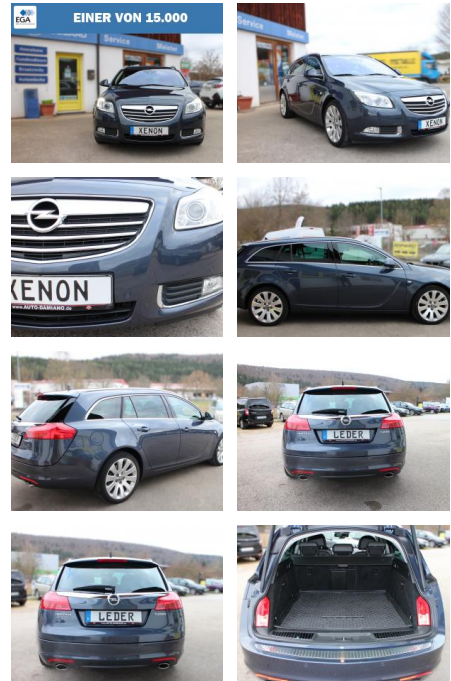

Ihr Ansprechpartner

Herr David Ständer
E-Mail: verkauf@reckordtstaender.de
Telefon: 05245 872016

Reckordt & Ständer
Beelener Straße 112 - 33442 Herzebrock-Clarholz - Tel.: 05245 / 872010

Opel Insignia 1.6T Sport *2.Hand*Leder*Xenon*

DA04-ED2411-8196079

Erstzulassung: 26.02.2010 **Kilometer:** 104.000 **Farbe:** Grau **Leistung:** 132 kW / 179 PS **Kraftstoffart:** Benzin

PREIS 12.520 €	FINANZIERUNGSBEISPIEL	
	Laufzeit: 72 Monate	Anzahlung: 25 %
	Basis-Finanzierung:*	Mtl. Rate:
	Zielraten-Finanzierung:**	Mtl. Rate: 80 €