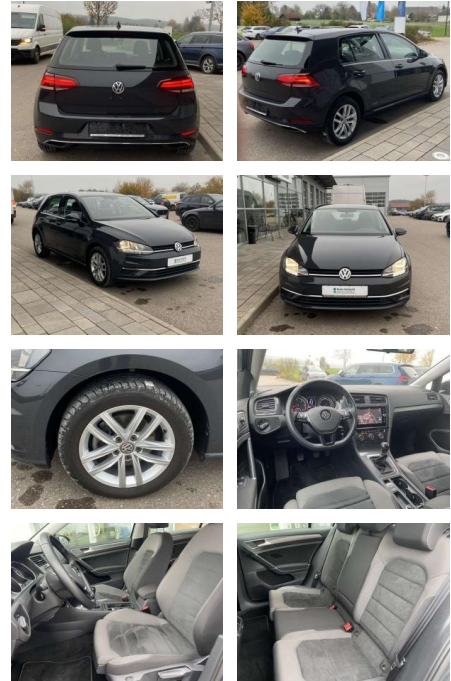

## Volkswagen Golf 1.6 TDI Comfortline AHK+NAVI+SHZ

SS00-203954AAngebotsnr.:

Erstzulassung:	Kilometer:	Farbe:	Leistung:	Kraftstoffart:
01.07.2019	28.786		85 kW / 116 PS	Benzin

PREIS	FINANZIERUNGSBEISPIEL	
<b>20.460 €</b>	Laufzeit: 72 Monate	Anzahlung: 25 %
	Basis-Finanzierung:**	Mtl. Rate:
	Zielraten-Finanzierung:**	<b>130 €</b>

### Interieur

- Sitzheizung vorne Mittelarmlehne vorne Kindersitzverankerung für Kindersitzsystem ISOFIX Rücksitzbanklehne geteilt umlegbar mit Mittelarmlehne ergoActive Sitz mit 14-Wege-Einstellung auf der Fahrerseite klimatisiertes Handschuhfach Sport-Komfortsitze vorne el. Lendenwirbelstütze Fahrersitz mit Massagefunktion Multifunktions-Lederlenkrad 2 Leseleuchten vorn und 2 hinten Make-Up Spiegel
- beleuchtet Vordersitze höhenverstellbar und Sitzneigungsverstellung Fahrersitz