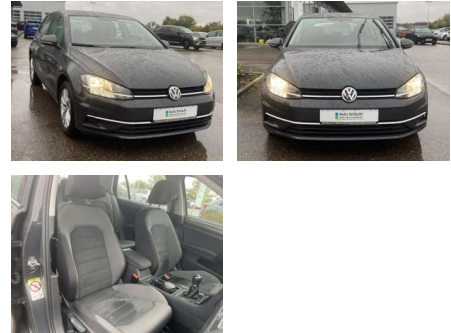

## Volkswagen Golf 1.6 TDI COMFORTLINE AHK+NAVI+SHZ

SS00-086843AAngebotsnr.:

Erstzulassung:	Kilometer:	Farbe:	Leistung:	Kraftstoffart:
01.07.2019	29.998		85 kW / 116 PS	Benzin

**PREIS**  
**20.350 €**

### Interieur

- Sitzheizung vorne Mittelarmlehne vorne Kindersitzverankerung für Kindersitzsystem ISOFIX Rücksitzbanklehne geteilt umlegbar mit Mittelarmlehne ergoActive Sitz mit 14-Wege-Einstellung auf der Fahrerseite klimatisiertes Handschuhfach Sport-Komfortsitze vorne el. Lendenwirbelstütze Fahrersitz mit Massagefunktion Multifunktions-Lederlenkrad 2 Leseleuchten vorn und 2 hinten Make-Up Spiegel
- beleuchtet Vordersitze höhenverstellbar und Sitzneigungsverstellung Fahrersitz