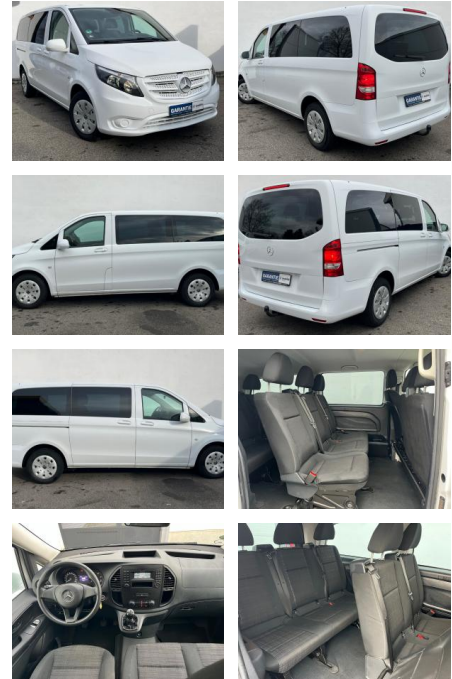

AK82-310

Angebotsnr.:

Erstzulassung:	Kilometer:	Farbe:	Leistung:	Kraftstoffart:
01.07.2017	119.980	Weiß	65 kW / 88 PS	Diesel

PREIS
21.070 €

FINANZIERUNGSBEISPIEL

Laufzeit: 72 Monate Anzahlung: 25 %
Basis-Finanzierung:* Mtl. Rate:
Zielraten-Finanzierung:** **134 €**