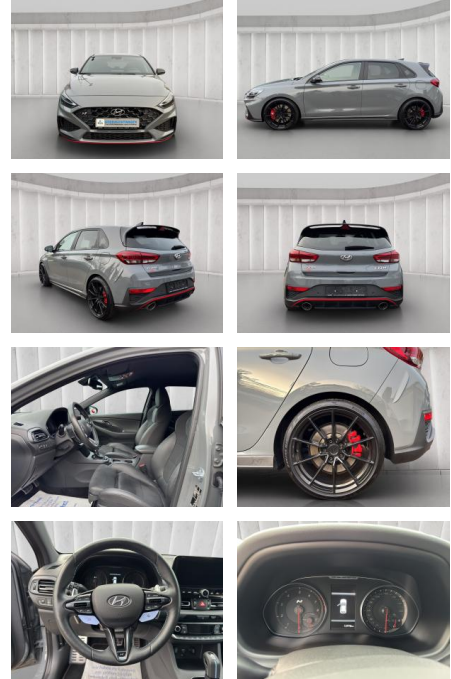

## Hyundai i30 N Performance DCT Komfort-Paket\*Navi...

AM12-34768 **Angebotsnr.:**

**Erstzulassung:** 07.06.2023    **Kilometer:** 13.300    **Farbe:** Grau    **Leistung:** 206 kW / 280 PS    **Kraftstoffart:** Benzin