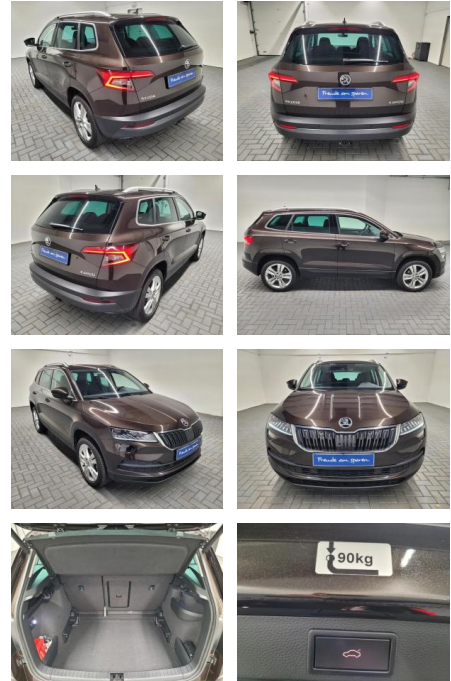

## Skoda Karoq "LED/Navi/AHK/SHZ/Kam/el.Heck

AM35-29362 **Angebotsnr.:**

Erstzulassung:	Kilometer:	Farbe:	Leistung:	Kraftstoffart:
12.04.2019	29.750		110 kW / 150 PS	Benzin

**PREIS**  
**30.600 €**

**FINANZIERUNGSBEISPIEL**  
Laufzeit: 72 Monate      Anzahlung: 25 %  
Basis-Finanzierung:\*      Mtl. Rate:  
Zielraten-Finanzierung:\*\* **194 €**