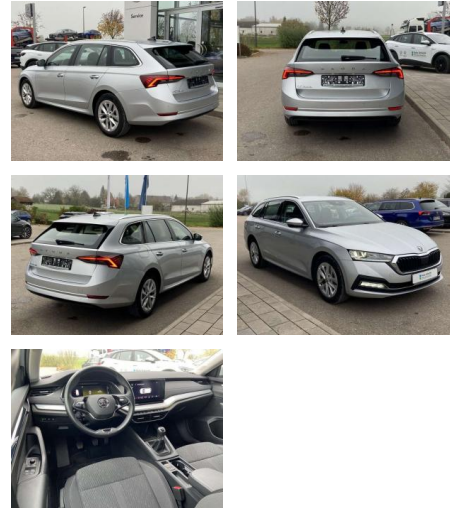

## Skoda Octavia Combi 2.0 TDI Style First

SS00-036147 **Angebotsnr.:**

Erstzulassung:	Kilometer:	Farbe:	Leistung:	Kraftstoffart:
01.08.2020	46.609	Silber	85 kW / 116 PS	Benzin

**PREIS**  
**22.290 €**