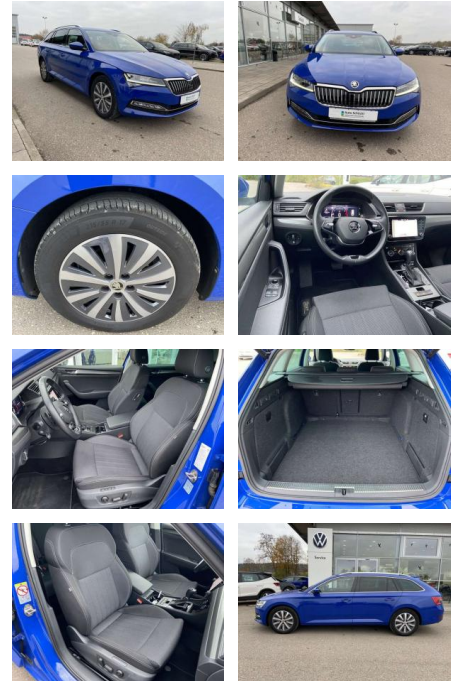

Ihr Ansprechpartner

Herr David Ständer
E-Mail: verkauf@reckordtstaender.de
Telefon: 05245 872016

Reckordt & Ständer
Beelener Straße 112 - 33442 Herzebrock-Clarholz - Tel.: 05245 / 872010

Skoda Superb Combi 1.5 TSI DSG Style 17"

SS00-050423 **Angebotsnr.:**

Erstzulassung:	Kilometer:	Farbe:	Leistung:	Kraftstoffart:
01.06.2022	37.964		110 kW / 150 PS	Benzin

PREIS
28.680 €

FINANZIERUNGSBEISPIEL

Laufzeit: 72 Monate   Anzahlung: 25 %
Basis-Finanzierung:*   Mtl. Rate:
Zielraten-Finanzierung:** **182 €**

* Basisfinanzierung: Anzahlung: 7.170 Euro, Laufzeit: 72 Monate, Nettodarlehen: 21.510 Euro, Gesamtbetrag: 31.255 Euro, Zinssätze: 3.92% Sollz. (gebunden), 3.99% eff.
** Zielratenfinanzierung: Anzahlung: 7.170 Euro, Laufzeit: 72 Monate, Nettodarlehen: 21.510 Euro, Zielrate: 14.340 Euro, Gesamtbetrag: 32.256 Euro, Zinssätze: 3.92% Sollz. (gebunden), 3.99% eff.,

Vermittlung für: Santander Consumer Bank
Repräsentatives Beispiel gem. § 17 Abs. 4 PAngV. Diese Finanzierungsangebote sind Beispiele. Gerne ermitteln wir für Sie Ihr individuelles Angebot.

Ausstattung

Interieur

- Multifunktions-Lederlenkrad mit Schaltwippen Sitzheizung vorne Mittelarmlehne vorne Innenspiegel automatisch abblendbar Climatronic Kindersicherung elektrisch betätigt Kindersitzverankerung für Kindersitzsystem ISOFIX Vordersitze el. verstellbar - Fahrersitz mit Memory el. Lendenwirbelstützen vorne Rücksitzbanklehne geteilt umlegbar mit Mittelarmlehne Netztrennwand 2 Leseleuchten vorn und 2 hinten Komfortsitze vorne

- 2x hinten Farbe: Energy Blau -Fr. 08:00-18:00 Uhr
- Samstags bis 16:00 Uhr geöffnet. Gerne beraten wir Sie über günstige Finanzierungsmodelle und nehmen Ihr derzeitiges Fahrzeug in Zahlung. www.auto-schuechl.de/finanzierung Irrtümer
- Änderungen oder Zwischenverkauf vorbehalten. www.auto-schuechl.de

Weiteres

- Pakete: 7-Gang-DSG-Automatikgetriebe

Exterieur

- beheizbare Scheibenwaschdüsen vorne elektrische Heckklappe Außenspiegel el. anklapp-/einstell./beheizbar mit Memory - automatisch abblendbar abgedunkelte Scheiben hinten Leichtmetallräder 17"

STÄNDIG ÜBER 15.000 FAHRZEUGE IM BESTAND!