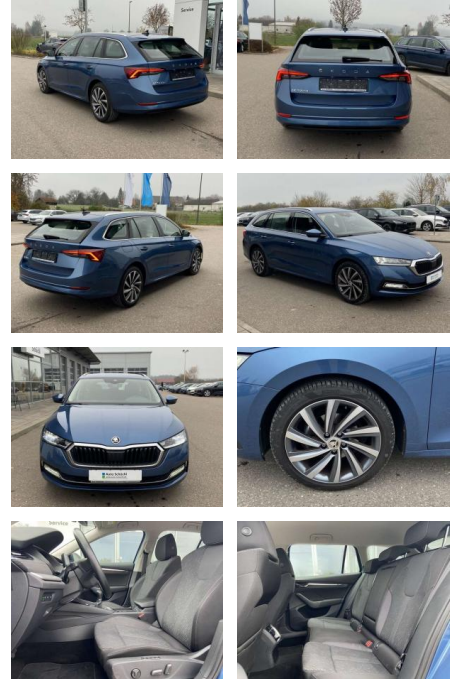

## Skoda Octavia Combi 1.5 TSI First Edition AHK

SS00-119675AAngebotsnr.:

Erstzulassung:	Kilometer:	Farbe:	Leistung:	Kraftstoffart:
01.04.2021	34.273		110 kW / 150 PS	Benzin

**PREIS**  
**28.680 €**