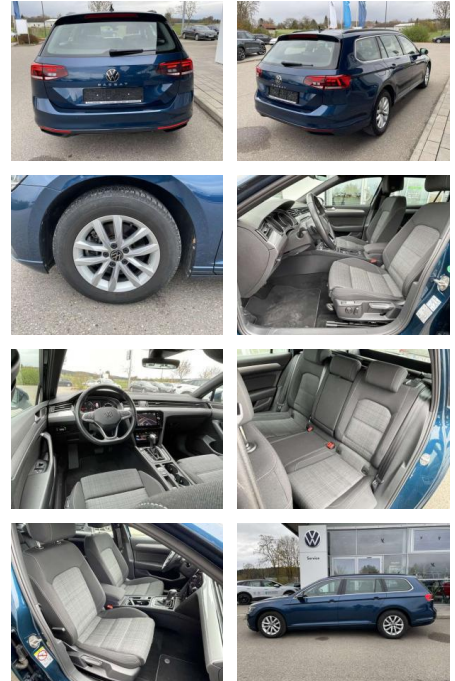

Ihr Ansprechpartner

Herr David Ständer
E-Mail: verkauf@reckordtstaender.de
Telefon: 05245 872016

Reckordt & Ständer
Beelener Straße 112 - 33442 Herzebrock-Clarholz - Tel.: 05245 / 872010

Volkswagen Passat Variant 2.0 TDI DSG Business A...

SS00-074596AAngebotsnr.:

Erstzulassung:	Kilometer:	Farbe:	Leistung:	Kraftstoffart:
01.07.2022	27.570		110 kW / 150 PS	Benzin

PREIS
30.530 €

FINANZIERUNGSBEISPIEL

Laufzeit: 72 Monate   Anzahlung: 25 %
Basis-Finanzierung:*   Mtl. Rate:
Zielraten-Finanzierung:** **1194 €**

* Basisfinanzierung: Anzahlung: 7.633 Euro, Laufzeit: 72 Monate, Nettodarlehen: 22.898 Euro, Gesamtbetrag: 33.271 Euro, Zinssätze: 3.92% Sollz. (gebunden), 3.99% eff.
** Zielratenfinanzierung: Anzahlung: 7.633 Euro, Laufzeit: 72 Monate, Nettodarlehen: 22.898 Euro, Zielrate: 15.265 Euro, Gesamtbetrag: 34.337 Euro, Zinssätze: 3.92% Sollz. (gebunden), 3.99% eff.,

Vermittlung für: Santander Consumer Bank
Repräsentatives Beispiel gem. § 17 Abs. 4 PAngV. Diese Finanzierungsangebote sind Beispiele. Gerne ermitteln wir für Sie Ihr individuelles Angebot.

Ausstattung

Interieur

- Multifunktions-Lederlenkrad mit Schaltwippen Sitzheizung vorne Innenspiegel automatisch abblendbar Mittelarmlehne vorne 2 Leseleuchten vorn Netztrennwand el. Lendenwirbelstütze Fahrersitz mit Massagefunktion Komfortsitze vorne Fußraumbeleuchtung ergoComfort-Sitz auf der Fahrerseite Kindersitzverankerung für Kindersitzsystem I-Size/ISOFIX

- 2x hinten Farbe: Aquamarinblau Metallic -Fr. 08:00-18:00 Uhr
- Samstags bis 16:00 Uhr geöffnet. Gerne beraten wir Sie über günstige Finanzierungsmodelle und nehmen Ihr derzeitiges Fahrzeug in Zahlung. www.auto-schuechl.de/finanzierung Vornutzung als Mietwagen. Irrtümer
- Änderungen oder Zwischenverkauf vorbehalten. www.auto-schuechl.de

Weiteres

Exterieur

- Rückfahrkamera beheizbare Scheibenwaschdüsen vorne Dachreling el. Außenspiegel beheizbar und automatisch abblendbar Leichtmetallräder 16" Anhängerkupplung abnehmbar Licht- und Sicht: LED-Scheinwerfer Tagfahrlicht LED-Heckleuchten Licht- und Regensensor Nebelscheinwerfer mit Abbieglicht

- Pakete: 7-Gang-DSG-Automatikgetriebe Business-Premium-Paket

STÄNDIG ÜBER 15.000 FAHRZEUGE IM BESTAND!