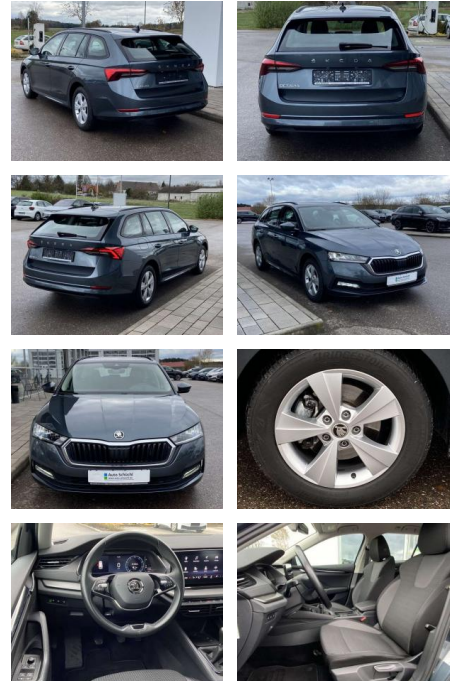

## Skoda Octavia Combi 1.0 TSI Ambition

SS00-126883 **Angebotsnr.:**

Erstzulassung:	Kilometer:	Farbe:	Leistung:	Kraftstoffart:
01.09.2021	32.468		81 kW / 110 PS	Benzin

PREIS	FINANZIERUNGSBEISPIEL	
<b>23.420 €</b>	Laufzeit: 72 Monate	Anzahlung: 25 %
	Basis-Finanzierung:**	Mtl. Rate:
	Zielraten-Finanzierung:**	<b>149 €</b>