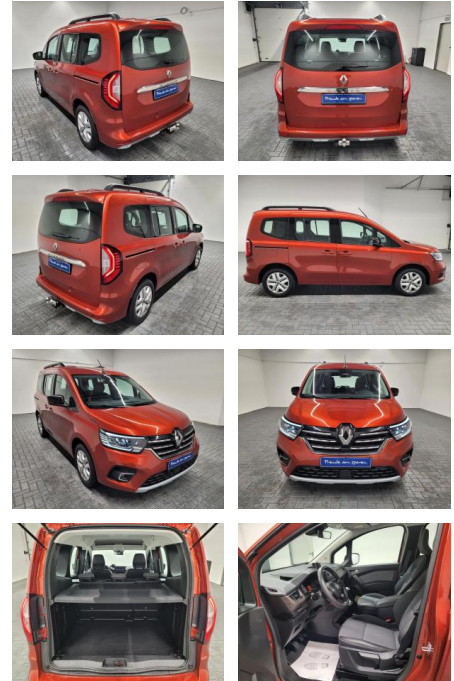

## Renault Kangoo Edition One LED/AHK/SHZ/DAB

AM35-29493 **Angebotsnr.:**

Erstzulassung:	Kilometer:	Farbe:	Leistung:	Kraftstoffart:
18.08.2021	41.640		96 kW / 131 PS	Benzin

**PREIS**  
**24.360 €**

**FINANZIERUNGSBEISPIEL**  
Laufzeit: 72 Monate      Anzahlung: 25 %  
Basis-Finanzierung:\*      Mtl. Rate:  
Zielraten-Finanzierung:\*\* **155 €**