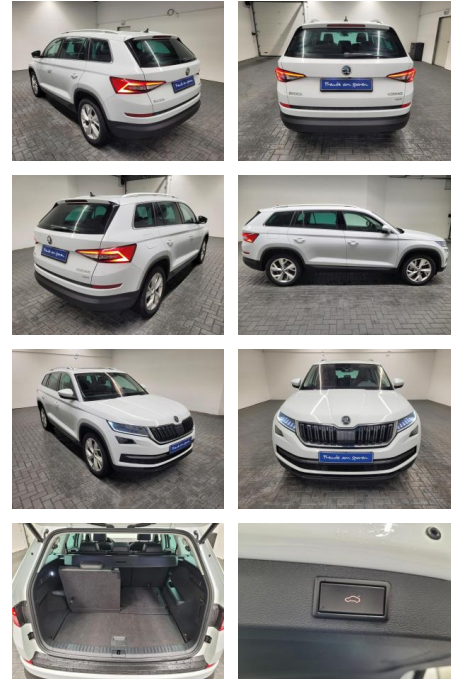

Ihr Ansprechpartner

Herr David Ständer
E-Mail: verkauf@reckordtstaender.de
Telefon: 05245 872016

Reckordt & Ständer
Beelener Straße 112 - 33442 Herzebrock-Clarholz - Tel.: 05245 / 872010

Skoda Kodiaq 4x4 Style 7-Sitze/Standhz/DCC

AM35-29505 **Angebotsnr.:**

Erstzulassung:	Kilometer:	Farbe:	Leistung:	Kraftstoffart:
01.02.2018	103.660		132 kW / 179 PS	Benzin

PREIS
36.110 €

FINANZIERUNGSBEISPIEL

Laufzeit: 72 Monate Anzahlung: 25 %
Basis-Finanzierung:* Mtl. Rate:
Zielraten-Finanzierung:** **1229 €**