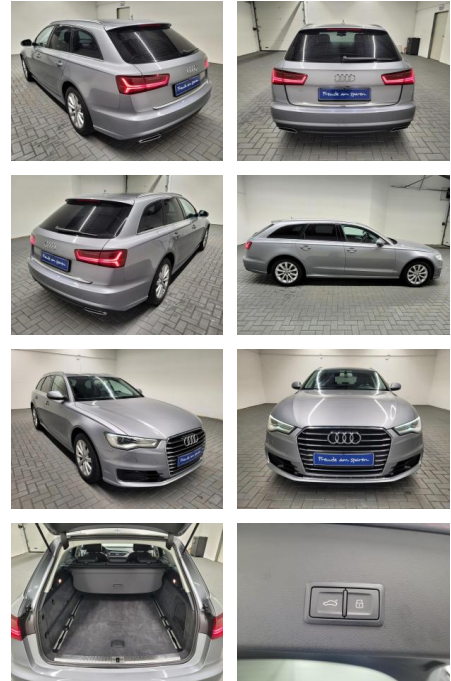

AM35-29483 **Angebotsnr.:**

Erstzulassung:	Kilometer:	Farbe:	Leistung:	Kraftstoffart:
28.09.2015	116.760		110 kW / 150 PS	Diesel

PREIS
23.860 €

FINANZIERUNGSBEISPIEL
Laufzeit: 72 Monate Anzahlung: 25 %
Basis-Finanzierung:* Mtl. Rate:
Zielraten-Finanzierung:** **152 €**