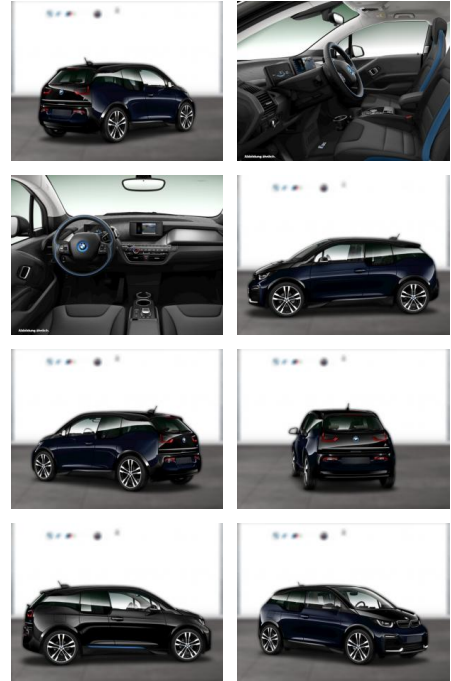

WG05-230015 Angebotsnr.:

Erstzulassung:	Kilometer:	Farbe:	Leistung:	Kraftstoffart:
01.10.2021	41.900	Blau	75 kW / 102 PS	Elektro

PREIS
21.990 €

FINANZIERUNGSBEISPIEL
Laufzeit: 72 Monate Anzahlung: 25 %
Basis-Finanzierung:* Mtl. Rate:
Zielraten-Finanzierung:** **1140 €**