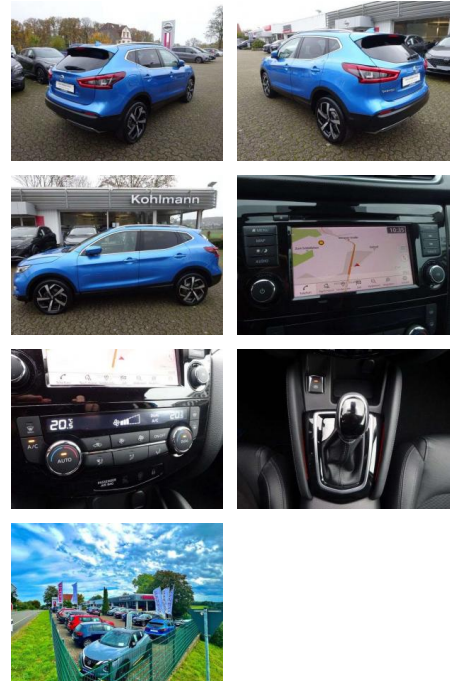

## Nissan Qashqai 1.3 DCT Tekna Leder Kamera

PK00-SPRGW706 **Angebotsnr.:**

Erstzulassung:	Kilometer:	Farbe:	Leistung:	Kraftstoffart:
01.09.2019	50.341	Blau	117 kW / 159 PS	Benzin

**PREIS**  
**23.810 €**