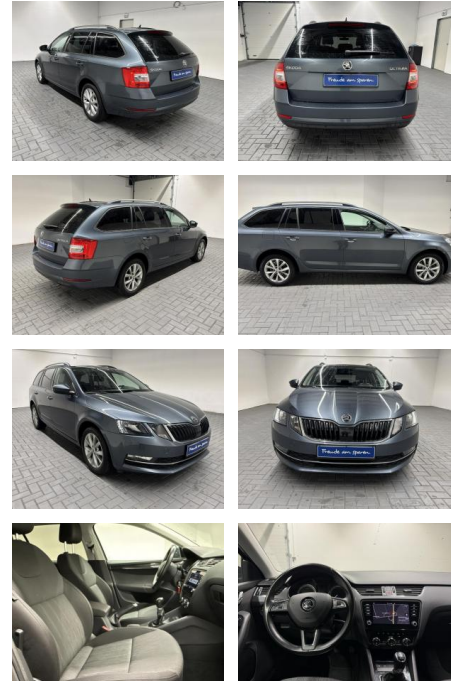

Ihr Ansprechpartner

Herr David Ständer
E-Mail: verkauf@reckordtstaender.de
Telefon: 05245 872016

Reckordt & Ständer
Beelener Straße 112 - 33442 Herzebrock-Clarholz - Tel.: 05245 / 872010

Skoda Octavia "Combi Navi/SHZ/PDC/Tempom.

AM35-21892 **Angebotsnr.:**

Erstzulassung: 27.09.2017 **Kilometer:** 94.400 **Farbe:** **Leistung:** 110 kW / 150 PS **Kraftstoffart:** Benzin

PREIS
20.790 €

FINANZIERUNGSBEISPIEL
Laufzeit: 72 Monate Anzahlung: 25 %
Basis-Finanzierung:* Mtl. Rate:
Zielraten-Finanzierung:** **132 €**