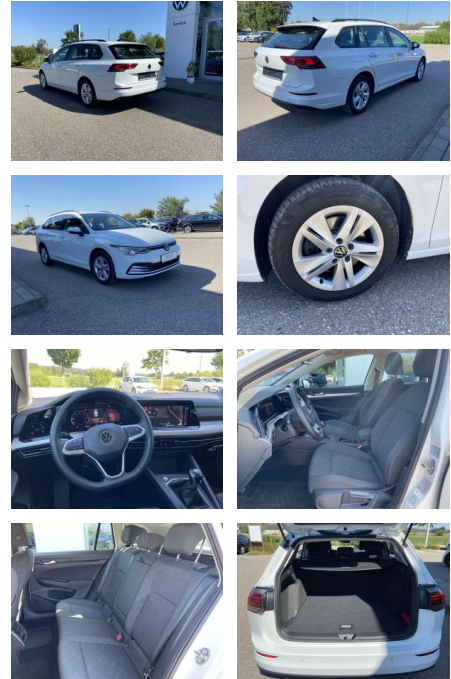

SS00-515809AAngebotsnr.:

Erstzulassung:	Kilometer:	Farbe:	Leistung:	Kraftstoffart:
01.05.2021	47.694		85 kW / 116 PS	Benzin

PREIS
22.390 €

FINANZIERUNGSBEISPIEL

Laufzeit: 72 Monate Anzahlung: 25 %
 Basis-Finanzierung:* Mtl. Rate:
 Zielraten-Finanzierung:** **142 €**