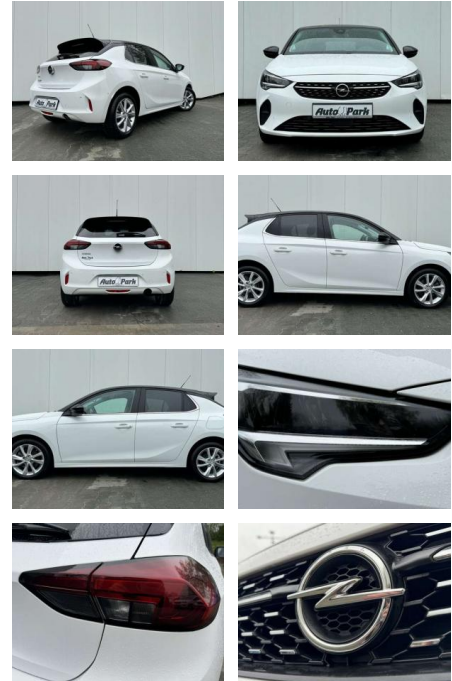

## Opel Corsa Corsa 1.2 Turbo Aut. Elegance

AP08-310989 **Angebotsnr.:**

Erstzulassung:	Kilometer:	Farbe:	Leistung:	Kraftstoffart:	Verbr. komb.	CO2-Emission	CO2-Klasse (WLTP)
01.01.2023	23.000	Weiß	74 kW / 101 PS	Benzin	5,6 l/100km	127 g/km	D