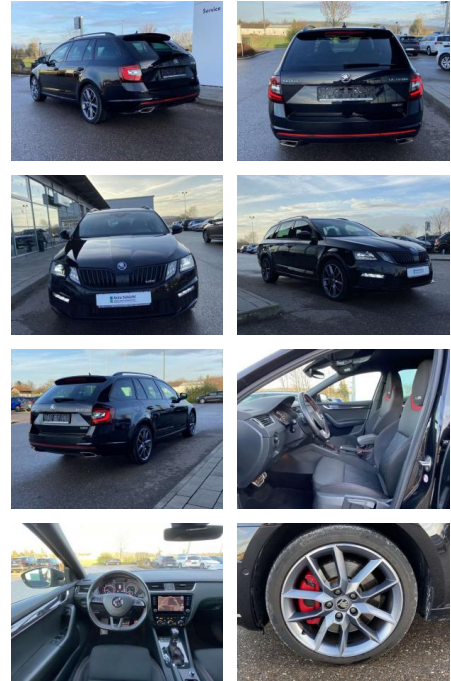

## Skoda Octavia RS Combi 2.0 TSI DSG AHK+18"

SS00-139783AAngebotsnr.:

**Erstzulassung:** 01.03.2020    **Kilometer:** 52.937    **Farbe:**    **Leistung:** 180 kW / 245 PS    **Kraftstoffart:** Benzin

**PREIS**  
**28.880 €**