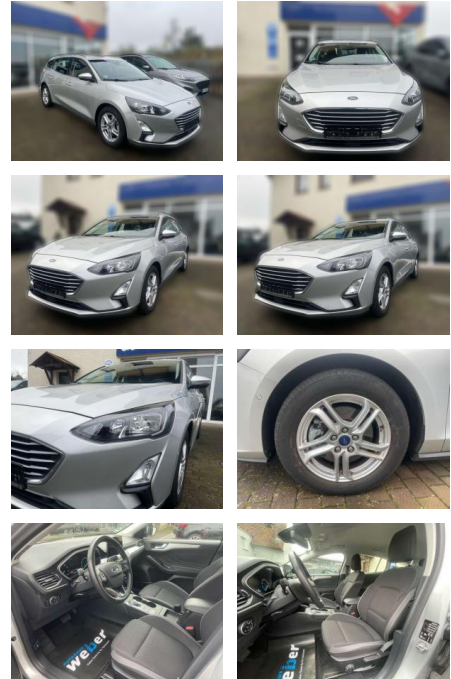

Erstzulassung:	Kilometer:	Farbe:	Leistung:	Kraftstoffart:
01.09.2021	32.962	Silber	92 kW / 125 PS	Benzin

PREIS
20.970 €

FINANZIERUNGSBEISPIEL

Laufzeit: 72 Monate Anzahlung: 25 %
Basis-Finanzierung:* Mtl. Rate:
Zielraten-Finanzierung:** **133 €**