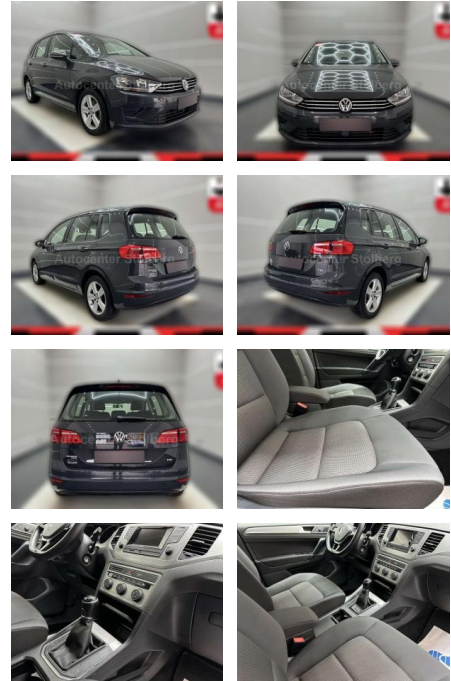

AC15-50

Angebotsnr.:

Erstzulassung:	Kilometer:	Farbe:	Leistung:	Kraftstoffart:
01.09.2017	66.000	grau	63 kW / 86 PS	Benzin

PREIS
12.950 €

FINANZIERUNGSBEISPIEL
Laufzeit: 72 Monate Anzahlung: 25 %
Basis-Finanzierung:* Mtl. Rate:
Zielraten-Finanzierung:** Mtl. **82 €**