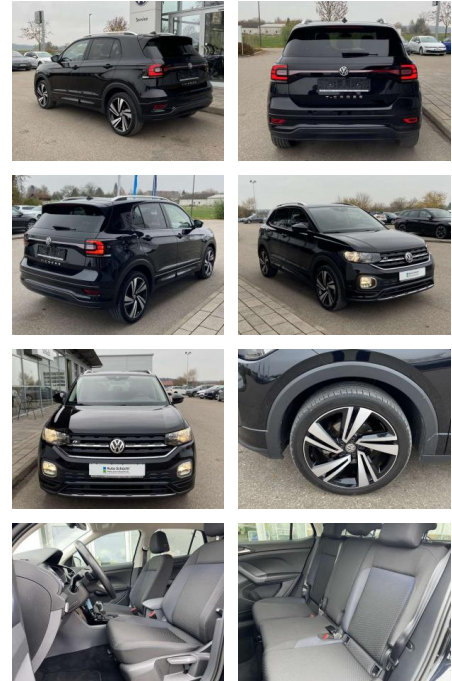

SS00-135730 **Angebotsnr.:**

Erstzulassung:	Kilometer:	Farbe:	Leistung:	Kraftstoffart:
01.10.2020	20.571		110 kW / 150 PS	Benzin

PREIS	FINANZIERUNGSBEISPIEL	
25.480 €	Laufzeit: 72 Monate	Anzahlung: 25 %
	Basis-Finanzierung:**	Mtl. Rate:
	Zielraten-Finanzierung:**	162 €

Ausstattung

Interieur

- Multifunktions-Lederlenkrad mit Schaltwippen Sitzheizung vorne
- Innenspiegel automatisch abblendbar
- Lendenwirbelstützen vorne Climatronic
- Mittelarmlehne vorne Beifahrersitz
- umklappbar Vordersitze höhenverstellbar
- Schublade unter dem rechten Vordersitz
- Isofix Rücksitzbank und Beifahrersitz