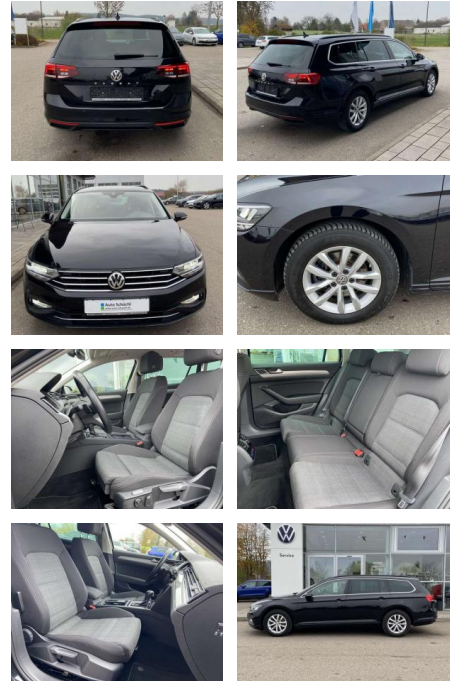

SS00-020386 **Angebotsnr.:**

Erstzulassung:	Kilometer:	Farbe:	Leistung:	Kraftstoffart:
01.04.2020	56.697		110 kW / 150 PS	Benzin

PREIS
25.280 €

FINANZIERUNGSBEISPIEL

Laufzeit: 72 Monate Anzahlung: 25 %
Basis-Finanzierung:* Mtl. Rate:
Zielraten-Finanzierung:** **161 €**