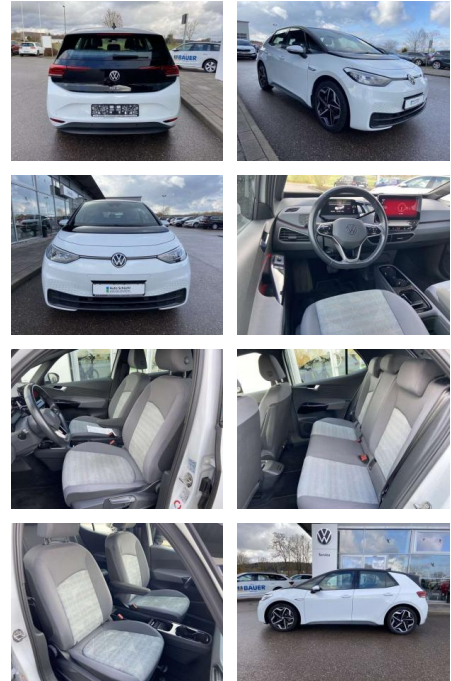

SS00-002269 **Angebotsnr.:**

Erstzulassung:	Kilometer:	Farbe:	Leistung:	Kraftstoffart:
01.08.2021	29.988	Weiß	110 kW / 150 PS	Benzin

PREIS
23.320 €

FINANZIERUNGSBEISPIEL
Laufzeit: 72 Monate Anzahlung: 25 %
Basis-Finanzierung:* Mtl. Rate:
Zielraten-Finanzierung:** **148 €**

- Sitzheizung vorne Armlehne für Vordersitze Innenspiegel automatisch abblendbar Fahrersitz höhenverstellbar Make-Up Spiegel
- beleuchtet Rücksitzbanklehne geteilt umlegbar Multifunktionslederlenkrad
- beheizbar Isofix Rücksitzbank und Beifahrersitz