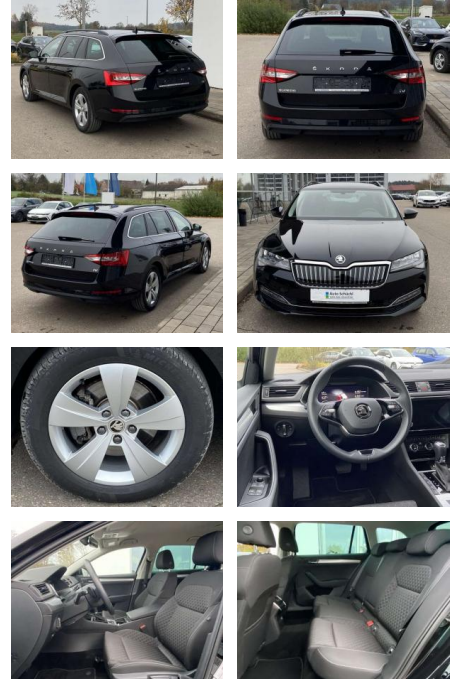

## Skoda Superb Combi iV 1.4 TSI DSG Ambition

SS00-017254 **Angebotsnr.:**

Erstzulassung:	Kilometer:	Farbe:	Leistung:	Kraftstoffart:
01.10.2022	18.437		160 kW / 218 PS	Benzin

**PREIS**  
**31.660 €**

**FINANZIERUNGSBEISPIEL**  
Laufzeit: 72 Monate      Anzahlung: 25 %  
Basis-Finanzierung:\*      Mtl. Rate:  
Zielraten-Finanzierung:\*\* **201 €**