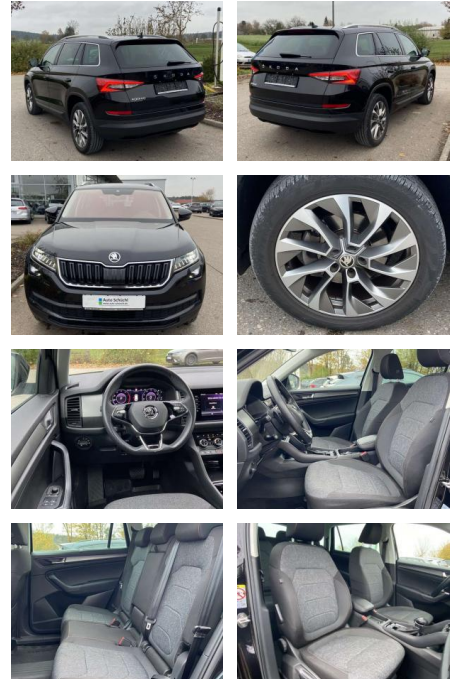

Ihr Ansprechpartner

Herr David Ständer
 E-Mail: verkauf@reckordtstaender.de
 Telefon: 05245 872016

Reckordt & Ständer
 Beelener Straße 112 - 33442 Herzebrock-Clarholz - Tel.: 05245 / 872010

Skoda Kodiak 2.0 TDI DSG Ambition Clever 19"

SS00-053744 **Angebotsnr.:**

| Erstzulassung: | Kilometer: | Farbe: | Leistung: | Kraftstoffart: |
|----------------|------------|--------|-----------------|----------------|
| 01.05.2021 | 53.103 | | 110 kW / 150 PS | Benzin |