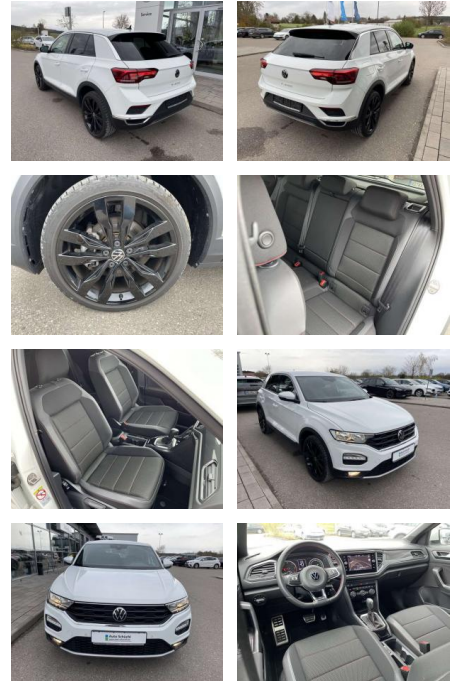

## Volkswagen T-Roc 2.0 TDI DSG SPORT NAVI+SHZ+19"

SS00-011334 **Angebotsnr.:**

Erstzulassung:	Kilometer:	Farbe:	Leistung:	Kraftstoffart:
01.08.2021	9.869		110 kW / 150 PS	Benzin

PREIS	FINANZIERUNGSBEISPIEL	
<b>28.570 €</b>	Laufzeit: 72 Monate	Anzahlung: 25 %
	Basis-Finanzierung:**	Mtl. Rate:
	Zielraten-Finanzierung:**	<b>181 €</b>

### Interieur

- Sitzheizung vorne Climatronic Vordersitze höhenverstellbar Kindersitzverankerung für Kindersitzsystem ISOFIX Variables Ladebodenkonzept Rücksitzbanklehne geteilt umlegbar mit Mittelarmlehne 2 Leseleuchten vorn Schublade unter dem rechten Vordersitz Sport-Komfortsitze vorne Make-Up Spiegel
- beleuchtet Fußraumbeleuchtung