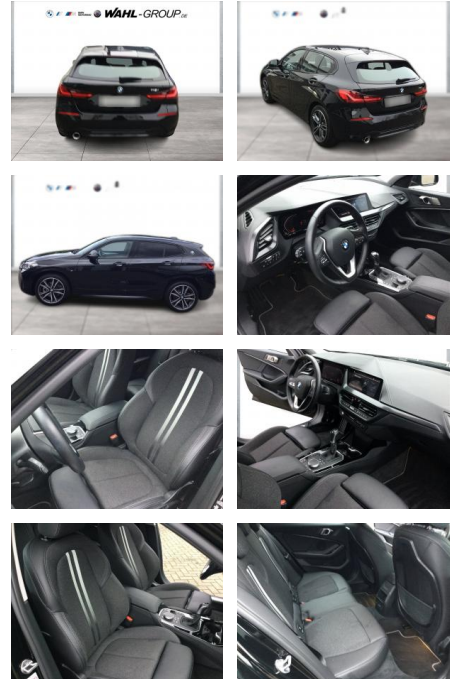

WG03-232305 Angebotsnr.:

Erstzulassung:	Kilometer:	Farbe:	Leistung:	Kraftstoffart:
01.11.2021	38.000	Schwarz	100 kW / 136 PS	Benzin

PREIS
24.570 €

FINANZIERUNGSBEISPIEL
 Laufzeit: 72 Monate Anzahlung: 25 %
 Basis-Finanzierung:* Mtl. Rate:
 Zielraten-Finanzierung:** **156 €**