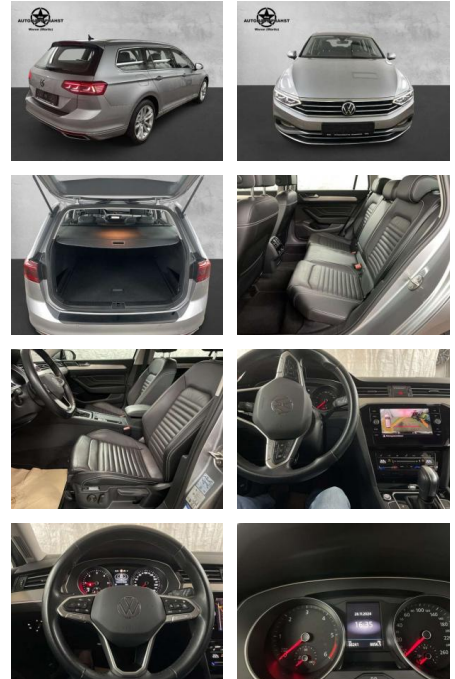

Ihr Ansprechpartner

Herr David Ständer
E-Mail: verkauf@reckordtstaender.de
Telefon: 05245 872016

Reckordt & Ständer
Beelener Straße 112 - 33442 Herzebrock-Clarholz - Tel.: 05245 / 872010

Volkswagen Passat 2.0TDI Elegance MATRIX NAVI

AP38-8462810 Angebotsnr.:

Erstzulassung:	Kilometer:	Farbe:	Leistung:	Kraftstoffart:	Verbr. komb.	CO2-Emission	CO2-Klasse (WLTP)
01.04.2021	88.200	Silber	110 kW / 150 PS	Benzin	4,9 l/100km	127 g/km	D

PREIS 26.530 €	FINANZIERUNGSBEISPIEL		* Basisfinanzierung: Anzahlung: 6.633 Euro, Laufzeit: 72 Monate, Nettodarlehen: 19.898 Euro, Gesamtbetrag: 28.912 Euro, Zinssätze: 3.92% Sollz. (gebunden), 3.99% eff. ** Zielratenfinanzierung: Anzahlung: 6.633 Euro, Laufzeit: 72 Monate, Nettodarlehen: 19.898 Euro, Zielrate: 13.265 Euro, Gesamtbetrag: 29.838 Euro, Zinssätze: 3.92% Sollz. (gebunden), 3.99% eff., Vermittlung für: Santander Consumer Bank Repräsentatives Beispiel gem. § 17 Abs. 4 PAngV. Diese Finanzierungsangebote sind Beispiele. Gerne ermitteln wir für Sie Ihr individuelles Angebot.
	Laufzeit: 72 Monate	Anzahlung: 25 %	
	Basis-Finanzierung:**	Mtl. Rate:	
Zielraten-Finanzierung:**	1168 €		

Ausstattung

Weiteres

- Getriebe Automatik Technik Bordcomputer
- Partikelfilter Start-Stop-Automatik
- Schaltwippen Assistenten
- Totwinkel-Assistent Müdigkeitserkennung
- Verkehrszeichenerkennung
- Park-Lenk-Assistent Regensensor
- Fernlichtassistent Lichtsensor
- Notbremsassistent Berganfahrassistent
- Spurhalteassistent Spurwechselassistent
- Abstandsregeltempomat
- Abstands-/Kollisionswarner Komfort
- Klimaautomatik Servolenkung
- Zentralverriegelung Elektrischer
- Fensterheber Lederausstattung
- Sitzheizung Elektrische Aussenspiegel
- Teilbare Ruecksitzlehne
- Multifunktionslenkrad Elektrische Sitze
- Innenspiegel autom. abblendbar
- Mittelarmlehne Innenraumfilter
- Lenksaeule einstellbar

STÄNDIG ÜBER 15.000 FAHRZEUGE IM BESTAND!