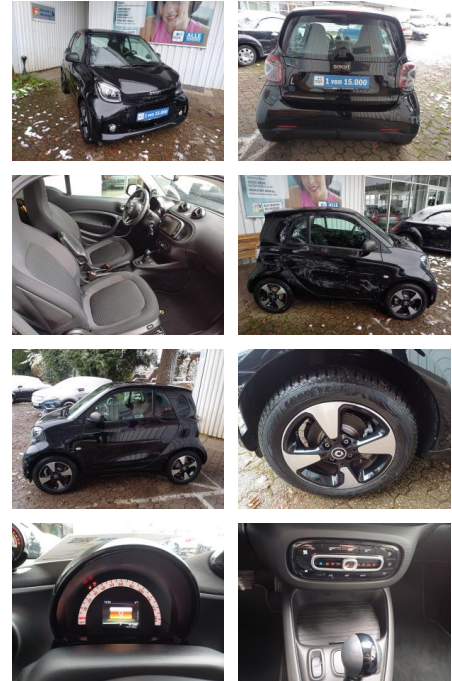

FL00-W8416WAngebotsnr.:

**Erstzulassung:** 08.09.2023    **Kilometer:** 15.604    **Farbe:** Schwarz    **Leistung:** 60 kW / 82 PS    **Kraftstoffart:** Elektro

<b>PREIS</b> <b>16.450 €</b>	<b>FINANZIERUNGSBEISPIEL</b>		* Basisfinanzierung: Anzahlung: 4.113 Euro, Laufzeit: 72 Monate, Nettodarlehen: 12.338 Euro, Gesamtbetrag: 17.927 Euro, Zinssätze: 3.92% Sollz. (gebunden), 3.99% eff. ** Zielratenfinanzierung: Anzahlung: 4.113 Euro, Laufzeit: 72 Monate, Nettodarlehen: 12.338 Euro, Zielrate: 8.225 Euro, Gesamtbetrag: 18.502 Euro, Zinssätze: 3.92% Sollz. (gebunden), 3.99% eff.,  Vermittlung für: Santander Consumer Bank Repräsentatives Beispiel gem. § 17 Abs. 4 PAngV. Diese Finanzierungsangebote sind Beispiele. Gerne ermitteln wir für Sie Ihr individuelles Angebot.
	Laufzeit: 72 Monate    Anzahlung: 25 %	Basis-Finanzierung:*    Mtl. Rate:	
	Zielraten-Finanzierung:** <b>104 €</b>		

**Ausstattung**

**Besonderheiten**

- Winter-Paket
- Ladekabel-Paket
- Ganzjahresreifen
- Einparkhilfe hinten und Rückfahrkamera
- Voll-LED-Scheinwerfer
- Panoramadach
- Sitzheizung
- Exclusive-Paket
- 22 kW-Bordlader
- 15" Leichtmetallräder im 4-Speichen-Design in schwarz