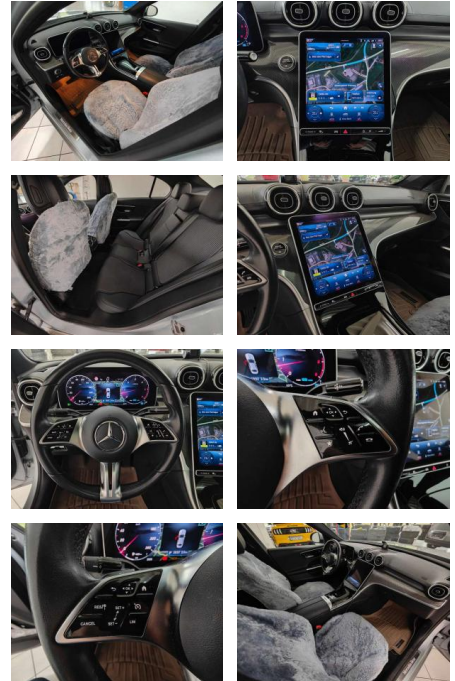

Ihr Ansprechpartner

Herr David Ständer
E-Mail: verkauf@reckordtstaender.de
Telefon: 05245 872016

Reckordt & Ständer
Beelener Straße 112 - 33442 Herzebrock-Clarholz - Tel.: 05245 / 872010

Mercedes-Benz C 220 C -Klasse Lim. C 220d *LED *...

HA14-002375 **Angebotsnr.:**