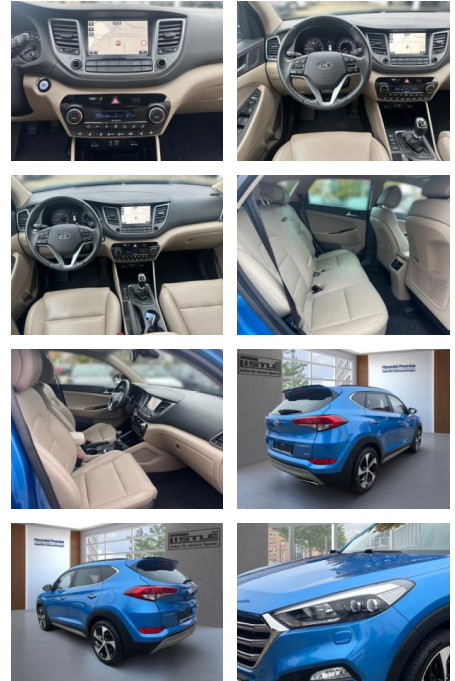

AL33-407695L Angebotsnr.:

Erstzulassung: 01.03.2018 **Kilometer:** 70.159 **Farbe:** **Leistung:** 130 kW / 177 PS **Kraftstoffart:** Benzin

PREIS
22.100 €

FINANZIERUNGSBEISPIEL
 Laufzeit: 72 Monate Anzahlung: 25 %
 Basis-Finanzierung:* Mtl. Rate:
 Zielraten-Finanzierung:** **140 €**